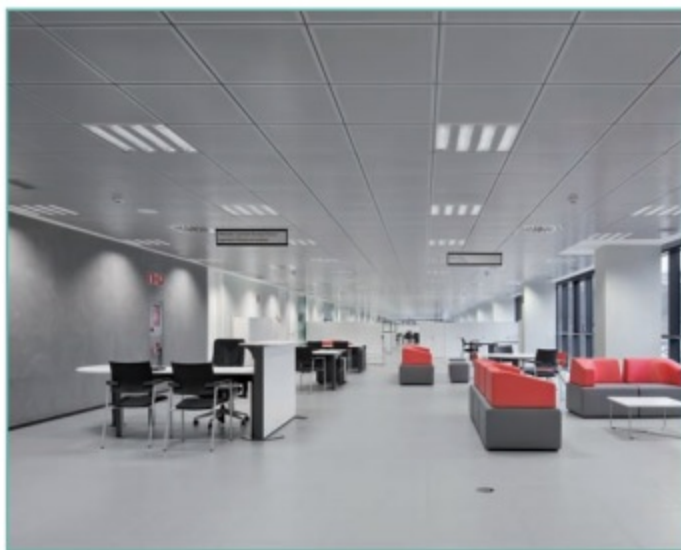

Grupo Gubia. Salón de actos del Colegio Retamar. Pozuelo de Alarcón. España.

De la ardua y profunda investigación sobre un material que sigue siendo novedoso en España, el bambú, nace el diseño interior del renovado oratorio y salón de actos del Colegio Retamar. Líder en el diseño y construcción de todo tipo de espacios en madera, se ha encargado de ejecutar a medida todos los revestimientos y carpinterías de un edificio ideado y desarrollado por Artytech2.

Armstrong. Oficinas de la Seguridad Social. San Sebastián. España.

En esta instalación se han utilizado 10.000 m² de techos metálicos Axal microperforados con velo Armstrong, lo que supone la casi totalidad de la edificación. Gracias a ello se ha conseguido solucionar todas las problemáticas relacionadas con la acústica, lo que por un lado proporciona un mayor confort para los usuarios, y por otro la uniformidad de acabados necesaria para posibilitar la versatilidad de la obra.

Armstrong. Social Security offices, Saint Sebastian. Spain.

This facility has used 10,000 m² of AXAL micro-perforated metal roofing with an Armstrong veil, covering almost all the building. As a result it has been possible to solve all the problems relating to noise, which on one hand provides more comfort for users, and on the other it provides the uniformity necessary to enable the versatility of the work.